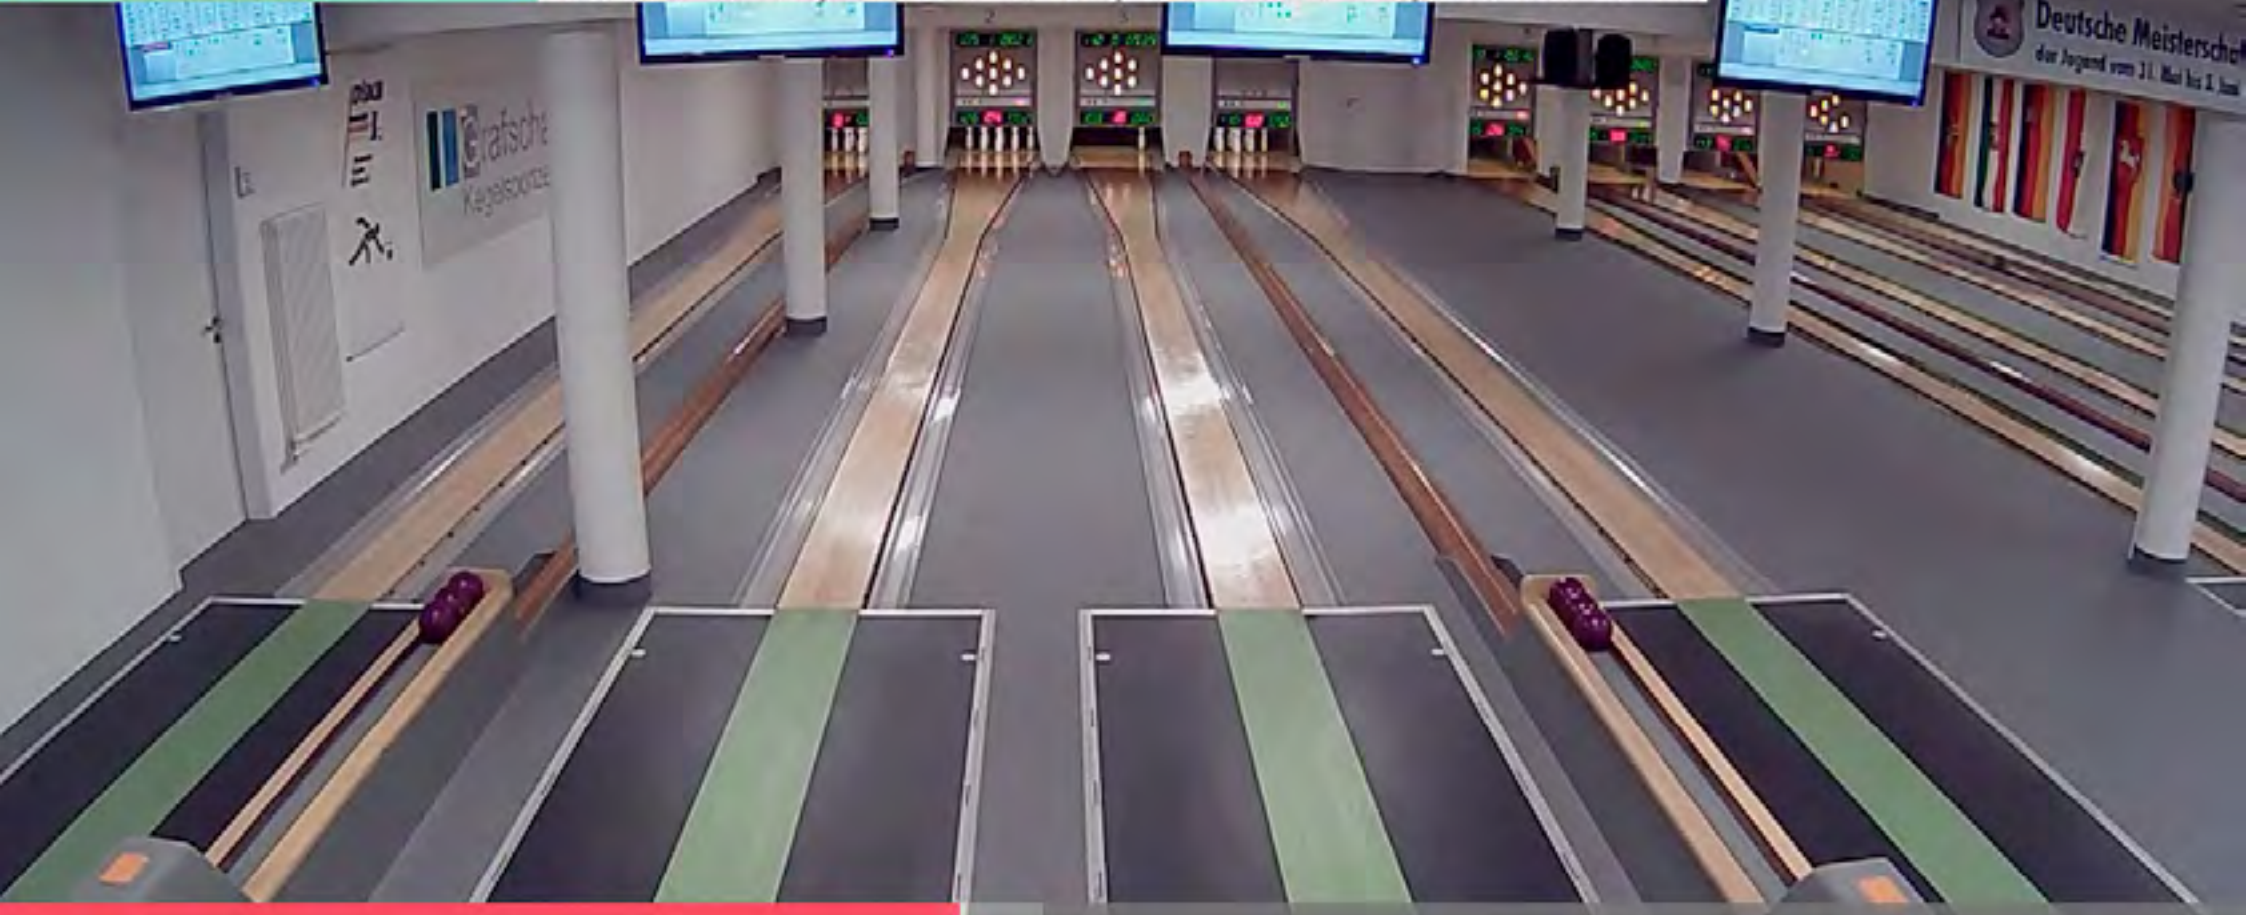

 /KFNordhornListrup
 KF Nordhorn-Listrup

1:46:10 / 4:07:42

LIVESTREAM SCHERE NORDHORN

Saison 2018/19 Livestream geplant

KSC Immendingen
KSC 1950 Hanstadt
KV Liedolsheim II
KV Liedolsheim
SKV 9 Pins Stollberg
SKV Rot Weiß Zerbst II
SKV Rot Weiß Zerbst
SG Grün-Weiß Mehltheuer
SKC Victoria Bamberg II
SKC Victoria Bamberg
KC Schrezheim
SKC Unterharmersbach
MSV Bautzen 04
TSG Kaiserslautern
TSG Kaiserslautern
ATSV Freiberg
KSV 1991 Freital
Dommitscher Kegelclub 77